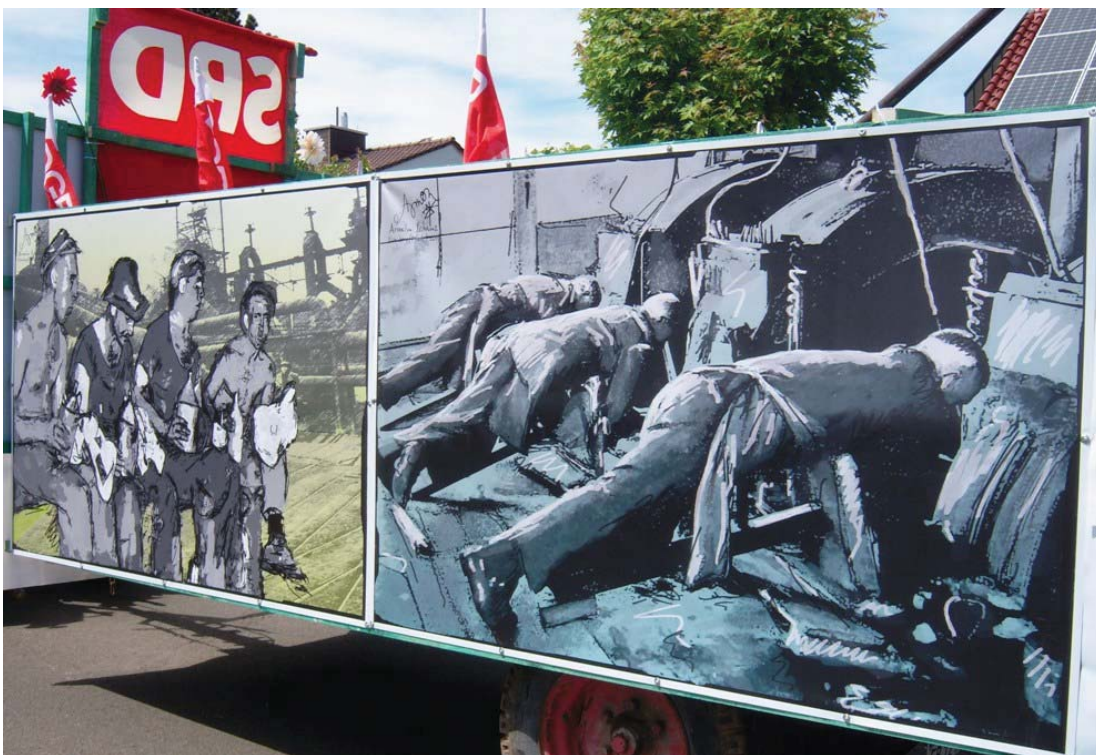

Motivwagen "Arbeiterbewegung" von SPD und DGB beim Jubiläumsumzug 1250 Jahre Eisenberg

Ortsverein

Unser Mitglied Armin Schanz, Maler, Bildhauer & Medienkünstler, gestaltete die Collagen für den Motivwagen "Arbeiterbewegung" von SPD und DGB. Zusammen mit MdB Gustav Herzog und unserem Landrat Winfried Werner begleiteten Mitglieder vom SPD-Ortsverein und DGB-Ortskartell, auch in historischen Kostümen, den Motivwagen. Damit haben SPD und DGB an die schweren Arbeits- und Lebensbedingungen der Arbeiter und Arbeiterinnen um 1900 erinnert. Deren Beitrag war entscheidend für die gute Lebensqualität in unserer Stadt und die Entwicklung Eisenbergs vom Arbeiterdorf zur größten Stadt des Donnersbergkreises.

Armin Schanz und MdB Gustav Herzog

Veröffentlicht am 03.06.2013

« Stadträtinnen und Stadträte der SPD mit roter Kokarde beim Jubiläumsumzug 1250 Jahre Eisenberg
Der Fortschritt feiert Geburtstag - Geschichte und Zukunft »